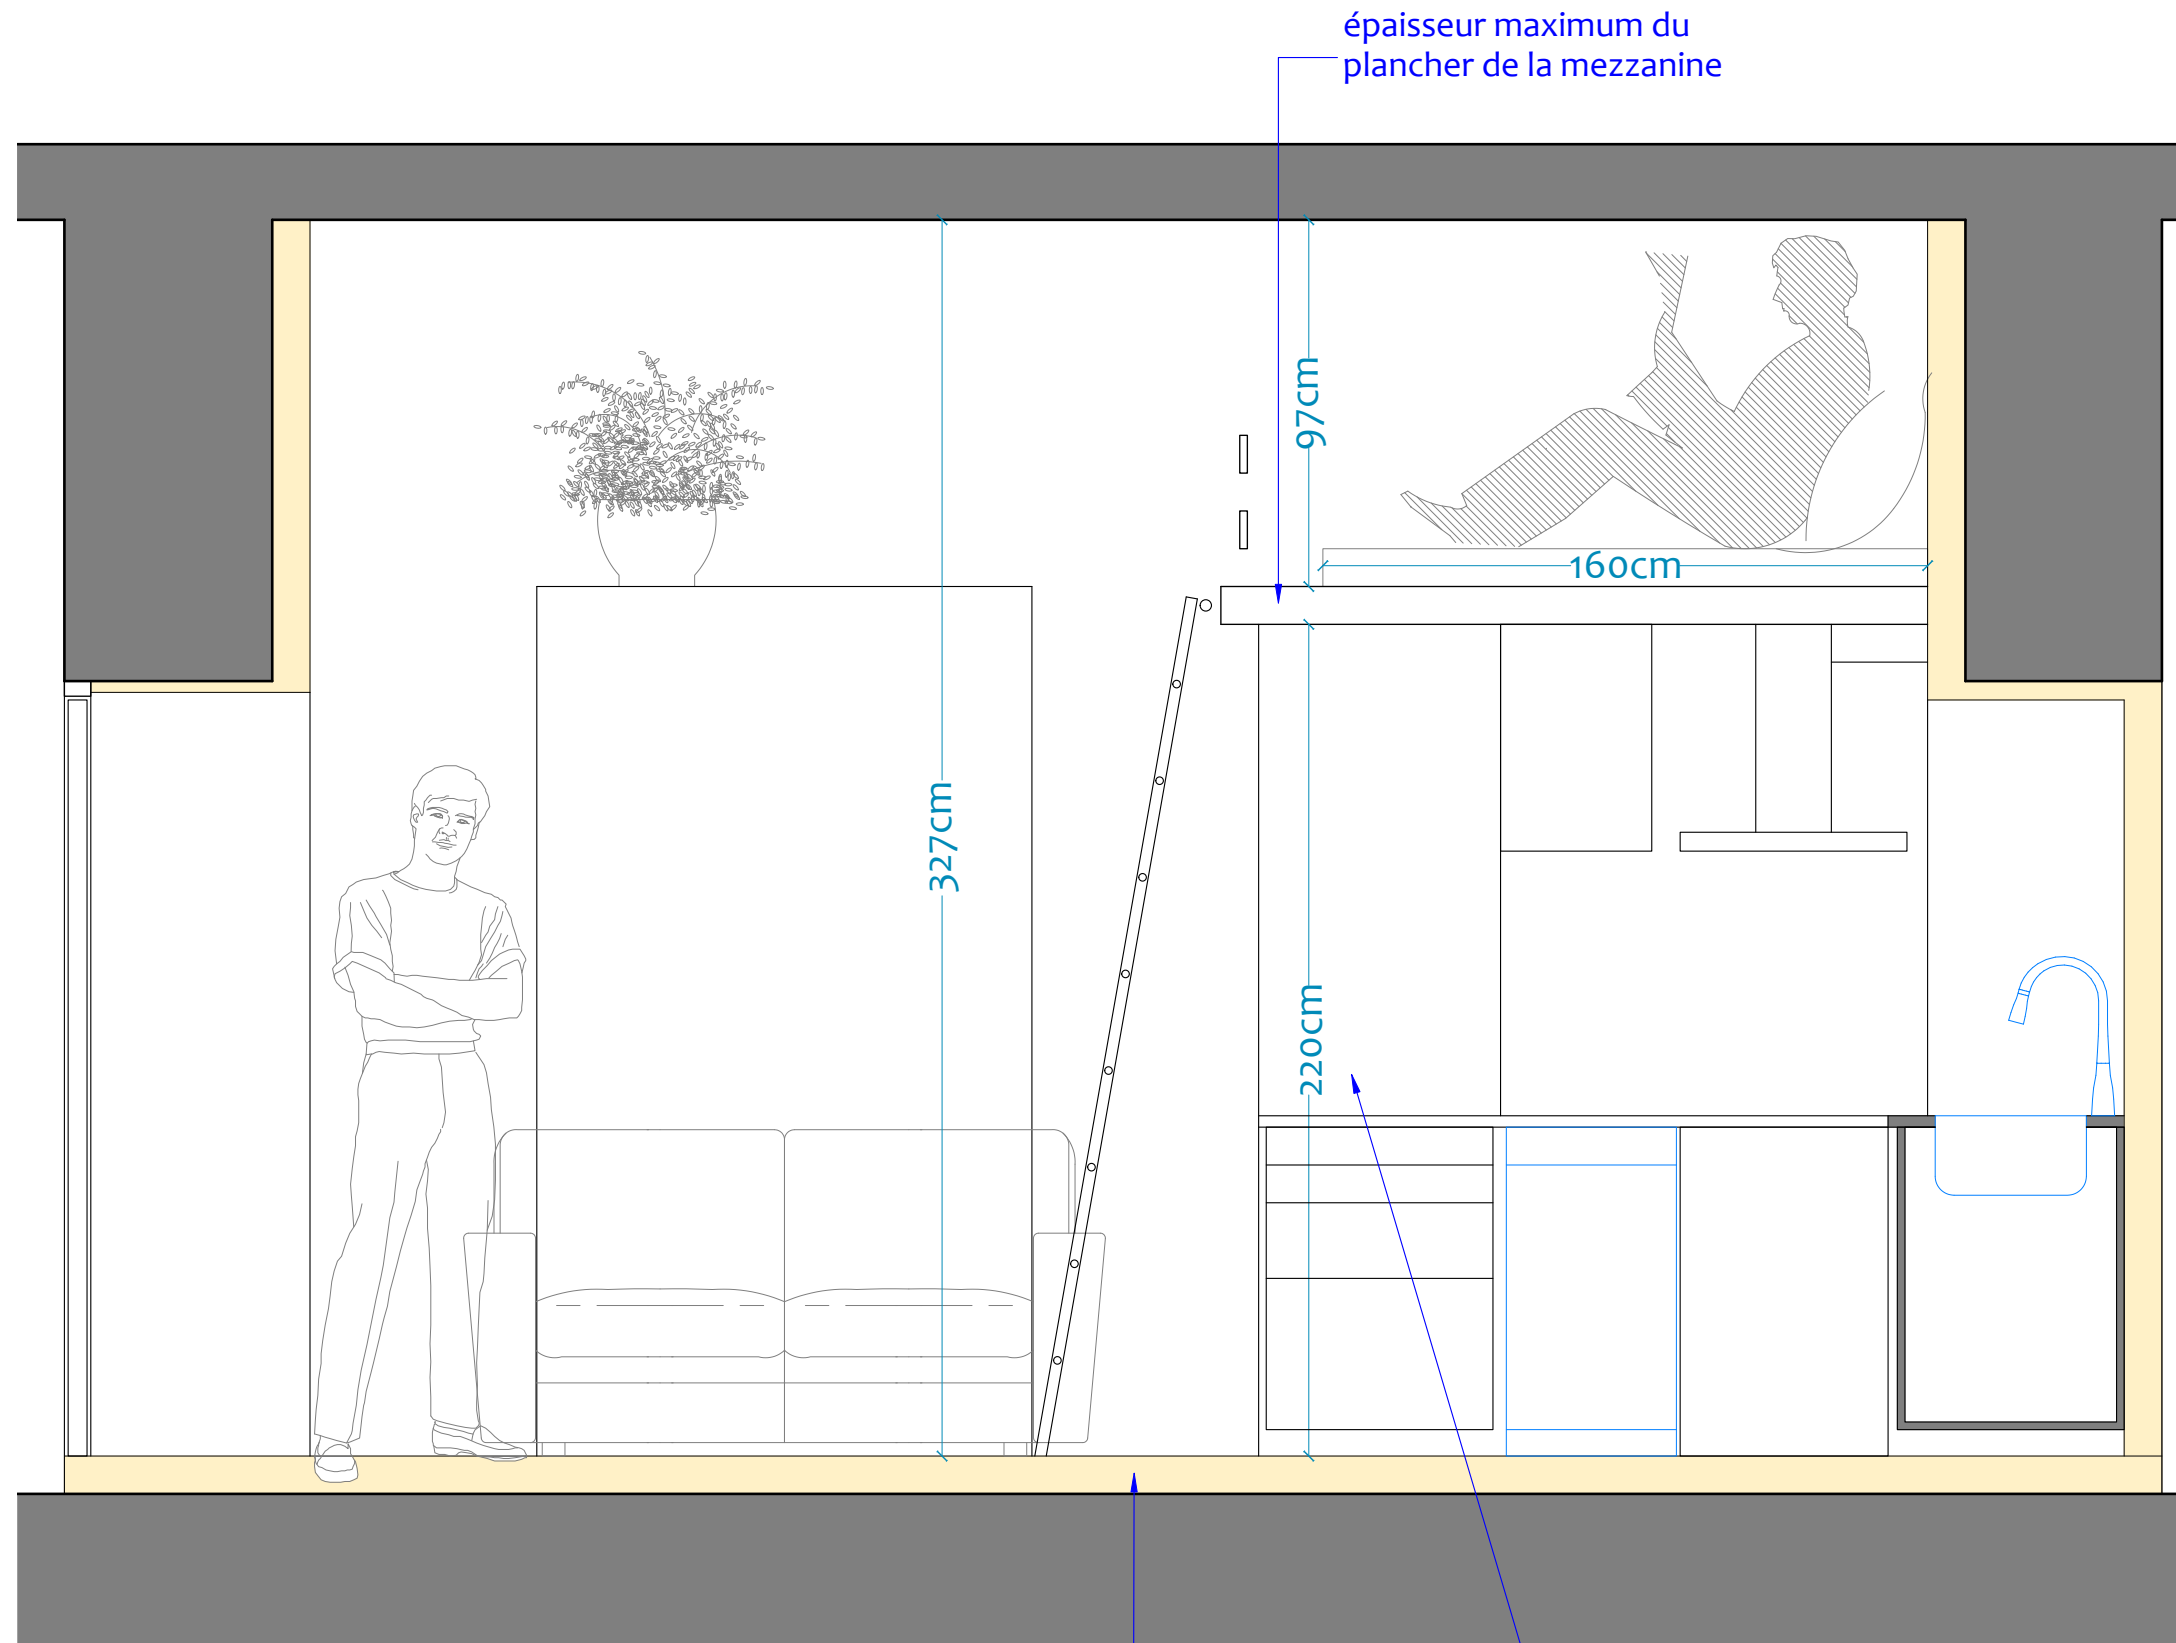

Plan projeté - coupe

ancienne loge à Rambouillet

carabox srl

85 rue du fbg St Antoine 75011 Paris
01 43 43 43 25 - www.carabox.com

LOGE_A_RAMBOUILLET

5cm/m

Plan projeté - niveau bas

ancienne loge à Rambouillet

un espace de rangement
(peut être réalisé avec des armoires standard)
ou le mur du fond doublé en rangement
et le canapé contre le mur côté porte

une échelle de bibliothécaire
mobile sur un rail

évacuation d'eau vanne à créer
jusqu'au collecteur
probablement dans la cour

carabox sarl

85 rue du fbg St Antoine 75011 Paris
01 43 43 43 25 - www.carabox.com

un plan de travail en place de tablette
sous fenêtre pour servir de bureau

structure de la mezzanine
dans les cloisons ou le doublage

four sur ou sous
plan de travail

LOGE_A_RAMBOUILLET
5cm/m

Plan projeté - niveau haut

ancienne loge à Rambouillet

ballon d'eau chaude
100 ou 150l

410cm

187cm

placé côté fenêtre, le lit
bénéficie de la lumière naturelle