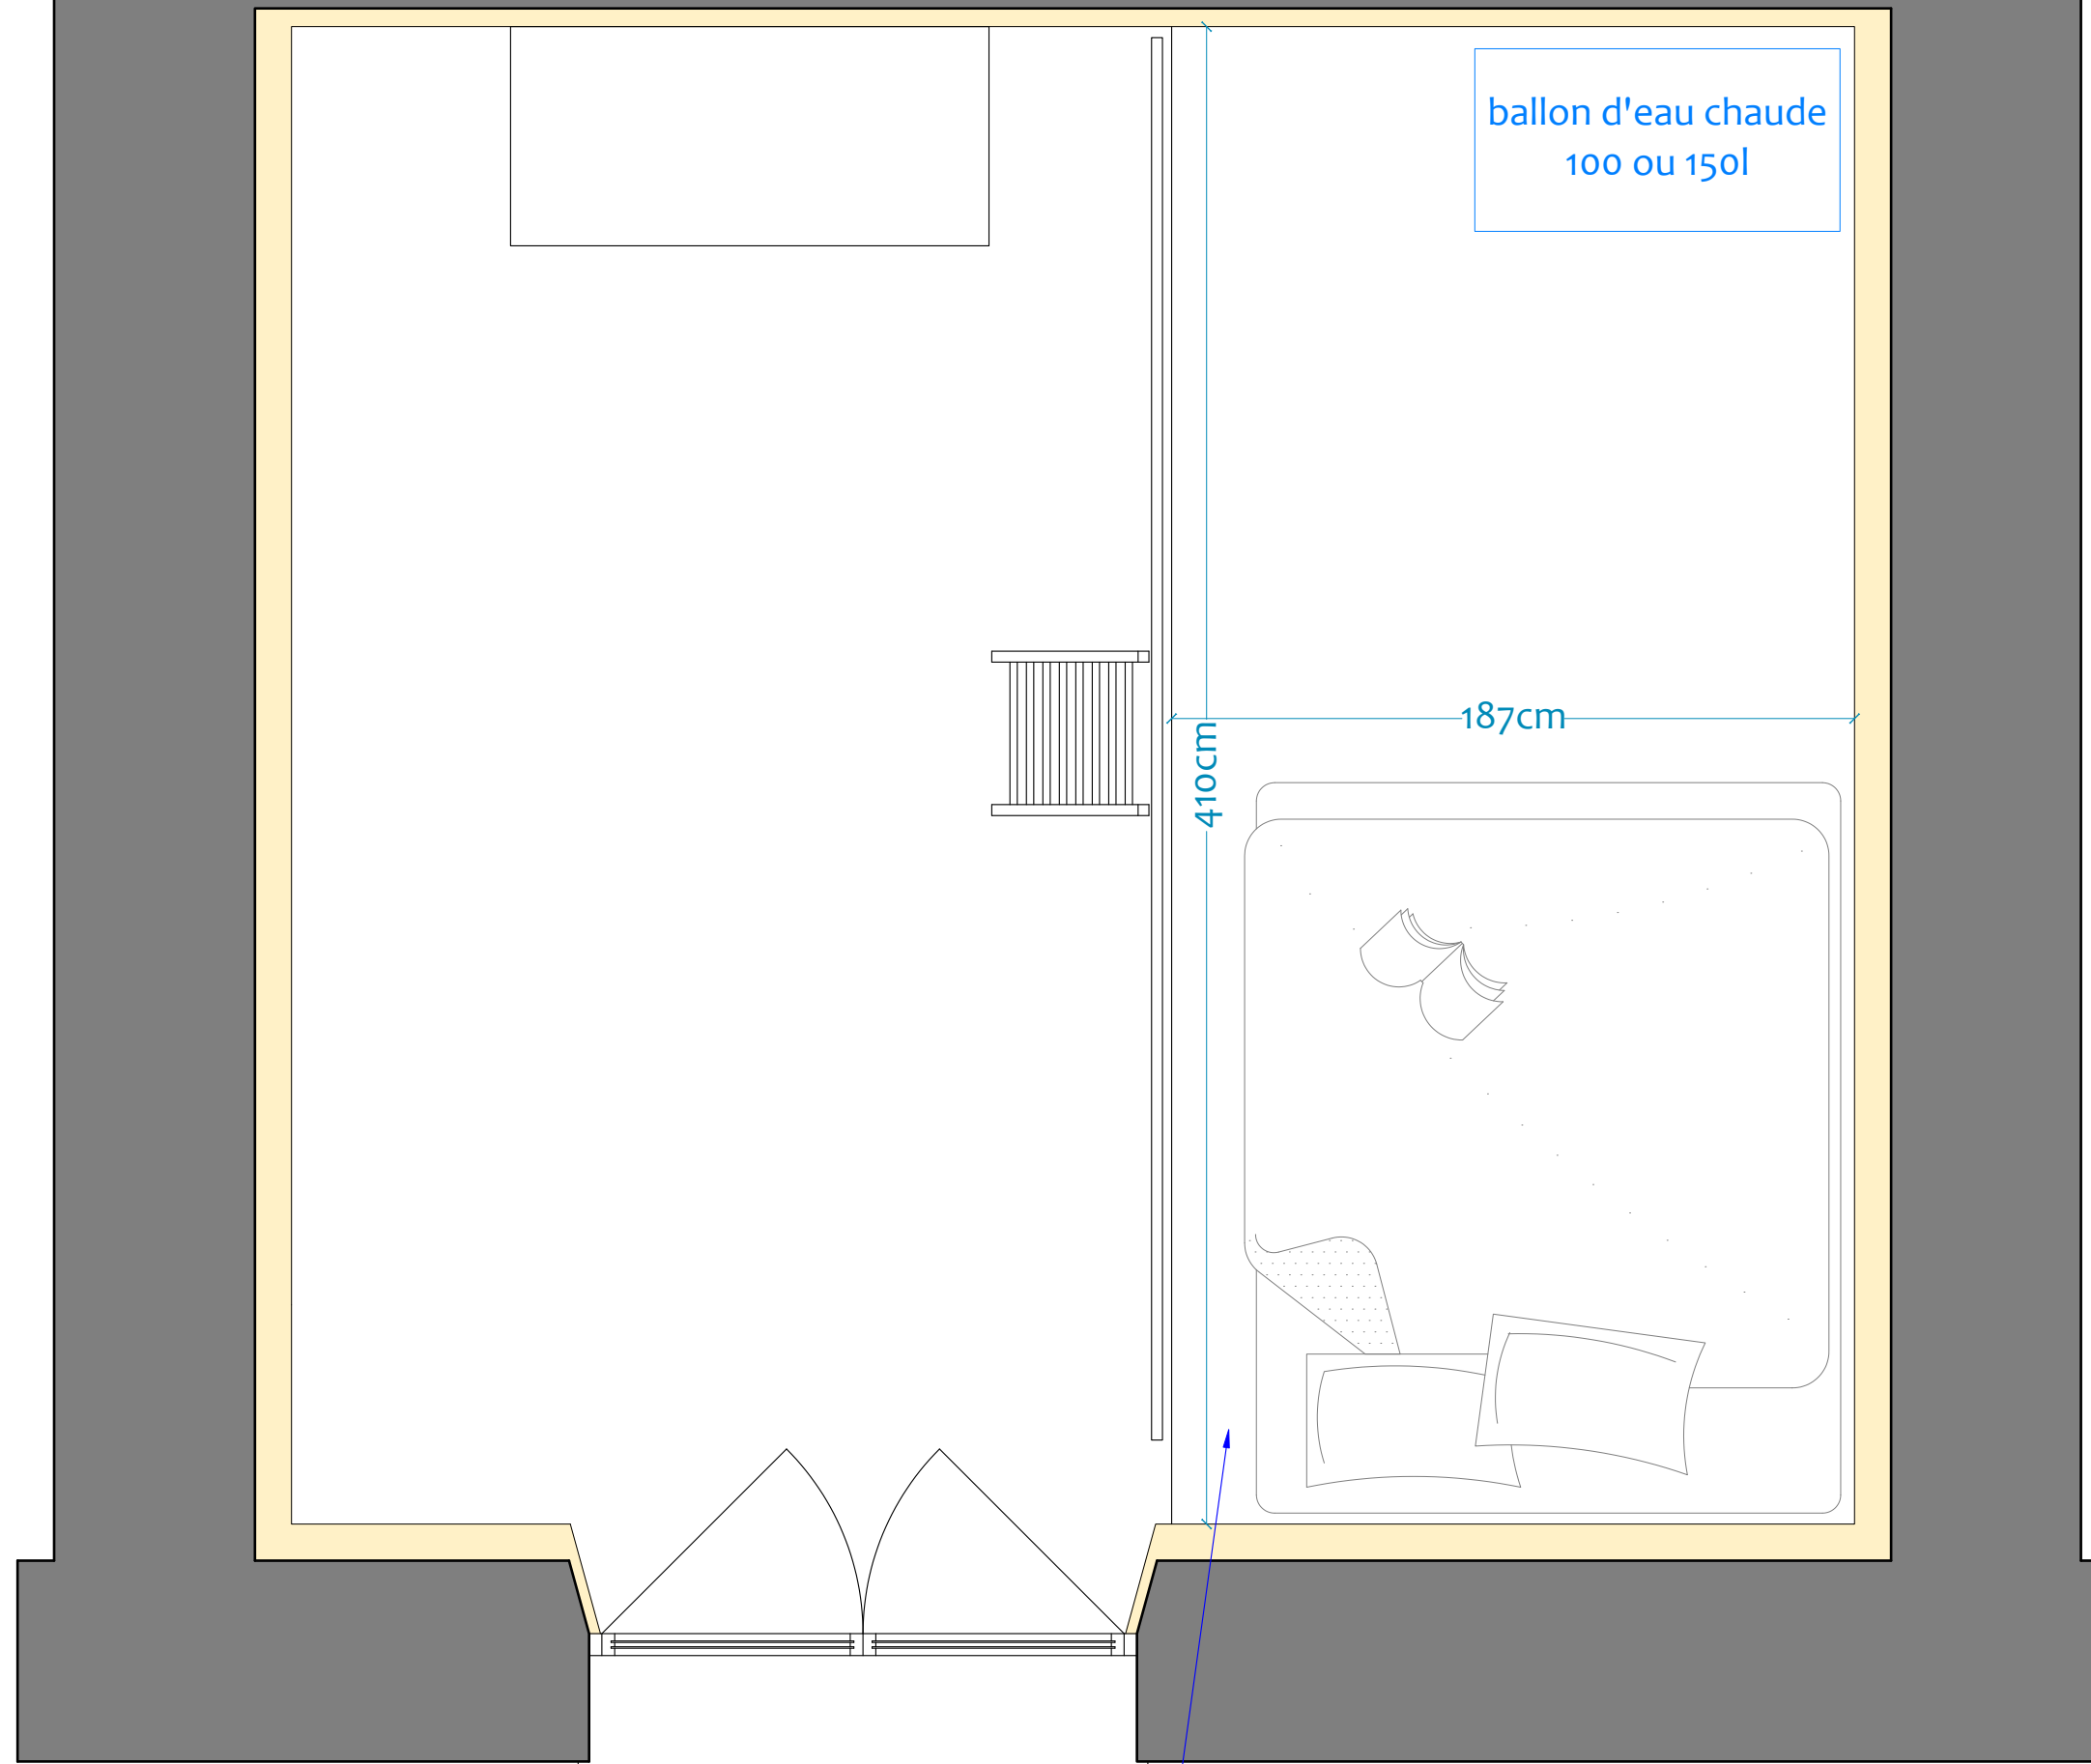

un espace de rangement
(peut être réalisé avec des armoires standard)
ou le mur du fond doublé en rangement
et le canapé contre le mur côté porte

une échelle de bibliothécaire
mobile sur un rail

évacuation d'eau vanne à créer
jusqu'au collecteur
probablement dans la cour

carabox sarl

85 rue du fbg St Antoine 75011 Paris
01 43 43 43 25 - www.carabox.com

un plan de travail en place de tablette
sous fenêtre pour servir de bureau

structure de la mezzanine
dans les cloisons ou le doublage

four sur ou sous
plan de travail

LOGE_A_RAMBOUILLET
5cm/m

Plan projeté - niveau haut

ancienne loge à Rambouillet

ballon d'eau chaude
100 ou 150l

410cm

187cm

placé côté fenêtre, le lit
bénéficie de la lumière naturelle