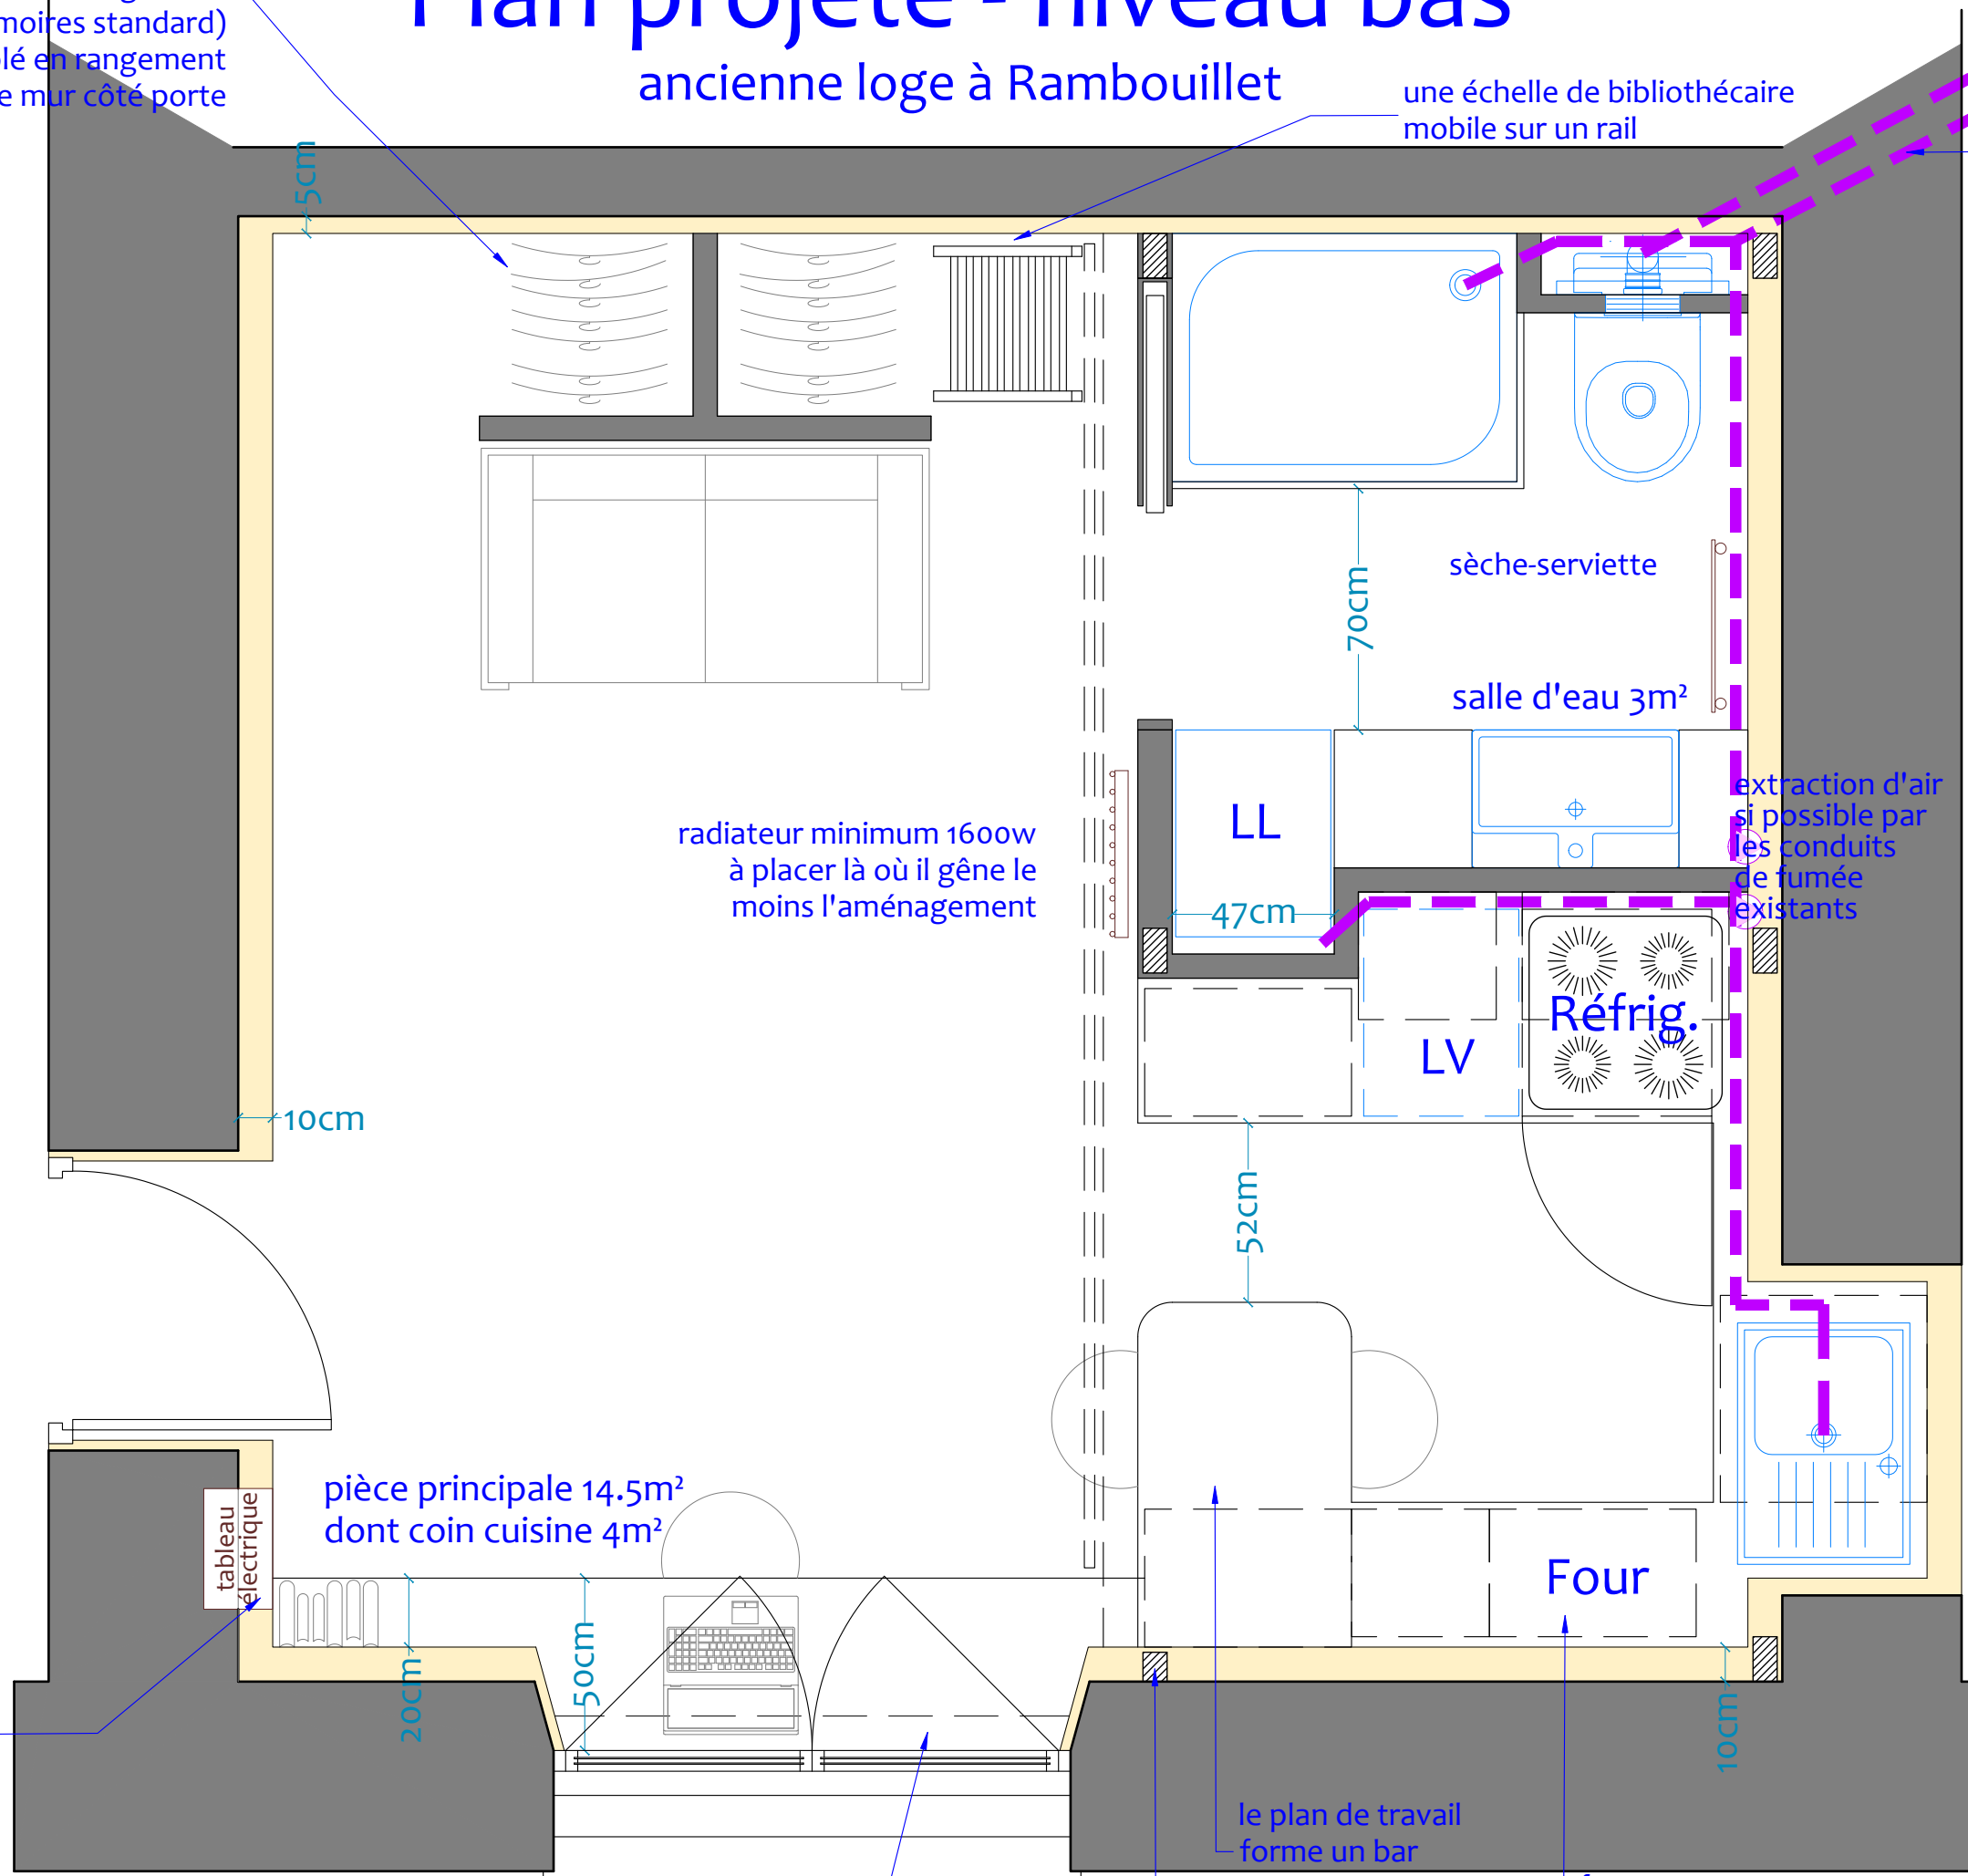

Plan projeté - coupe

ancienne loge à Rambouillet

carabox srl

85 rue du fbg St Antoine 75011 Paris
01 43 43 43 25 - www.carabox.com

LOGE_A_RAMBOUILLET

5cm/m

Plan projeté - niveau bas

ancienne loge à Rambouillet

un espace de rangement
(peut être réalisé avec des armoires standard)
ou le mur du fond doublé en rangement
et le canapé contre le mur côté porte

une échelle de bibliothécaire
mobile sur un rail

évacuation d'eau vanne à créer
jusqu'au collecteur
probablement dans la cour

carabox sarl

85 rue du fbg St Antoine 75011 Paris
01 43 43 43 25 - www.carabox.com

un plan de travail en place de tablette
sous fenêtre pour servir de bureau

structure de la mezzanine
dans les cloisons ou le doublage

four sur ou sous
plan de travail

LOGE_A_RAMBOUILLET
5cm/m

Plan projeté - niveau haut

ancienne loge à Rambouillet

ballon d'eau chaude
100 ou 150l

410cm

187cm

placé côté fenêtre, le lit
bénéficie de la lumière naturelle